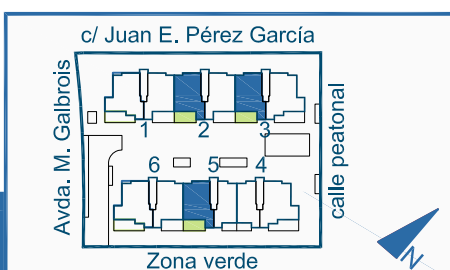

0m 1m 2m

**Vivienda Tipo 1sim**  
**3 dormitorios**

Portales 2, 3 y 5  
2º y 3º A

Superficie Útil Interior	94,95 m <sup>2</sup>
Superficie Útil Exterior (terrazas y/o jardines)	16,40 m <sup>2</sup>
Superficie Construida con Zonas comunes	126,66 m <sup>2</sup>